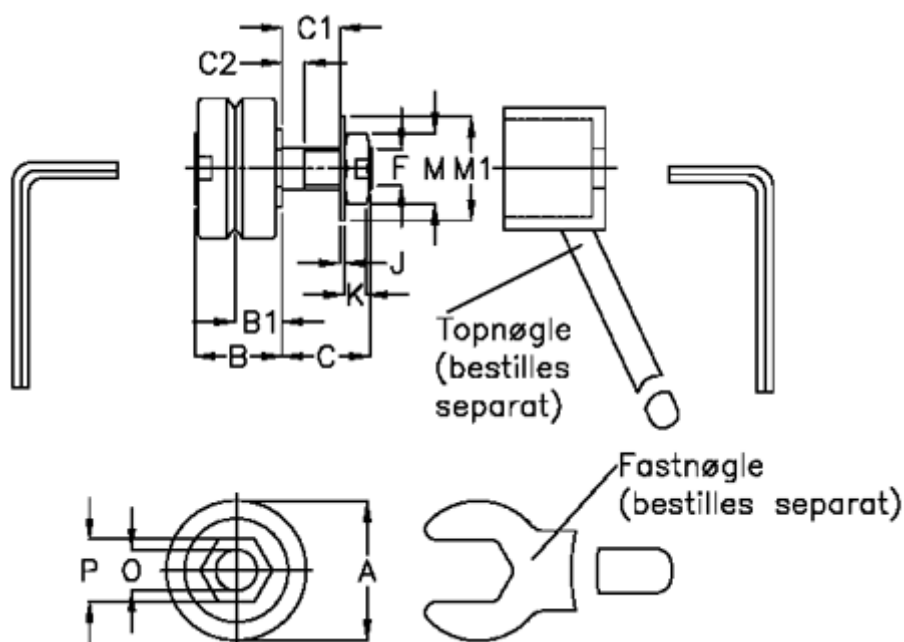

Varenummer: 057153203411  
Beskrivelse: HEPCO GV3 leje LJ 34 CDR  
Standart m. lang aksel

## Mål

a = 34.0

B = 21.3

B1 = 11.50

C = 22.0

C1 = 14.8

C2 = 5.9

F = M10 x 1,25

J = 1.25

K = 6.0

M = 17

M1 = 21

O = 10

P = 15

vægt kg/1000 = 0.120